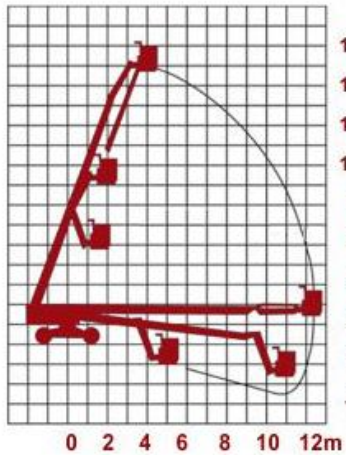

Allrad - Teleskopbühne - Aichi SP 14 CJ - Techn. Daten

Arbeitsdaten:

Typ: Aichi SP 14 CJ

Arbeitshöhe: 16,00 m

Länge: 7,56 m

Breite: 2,30 m

Höhe: 2,00 m

seitl. Reichweite: 12,70 m

Plattformhöhe: 14,00 m

max. Korblast: 250 kg

Korbmaße: 1,83 m x 0,77 m

Eigengewicht: 8200 kg

Steigfähigkeit: 45%

Antrieb: Diesel

hydraulisch drehbarer Korb: 2 x 90 Grad

Korbarm: ja